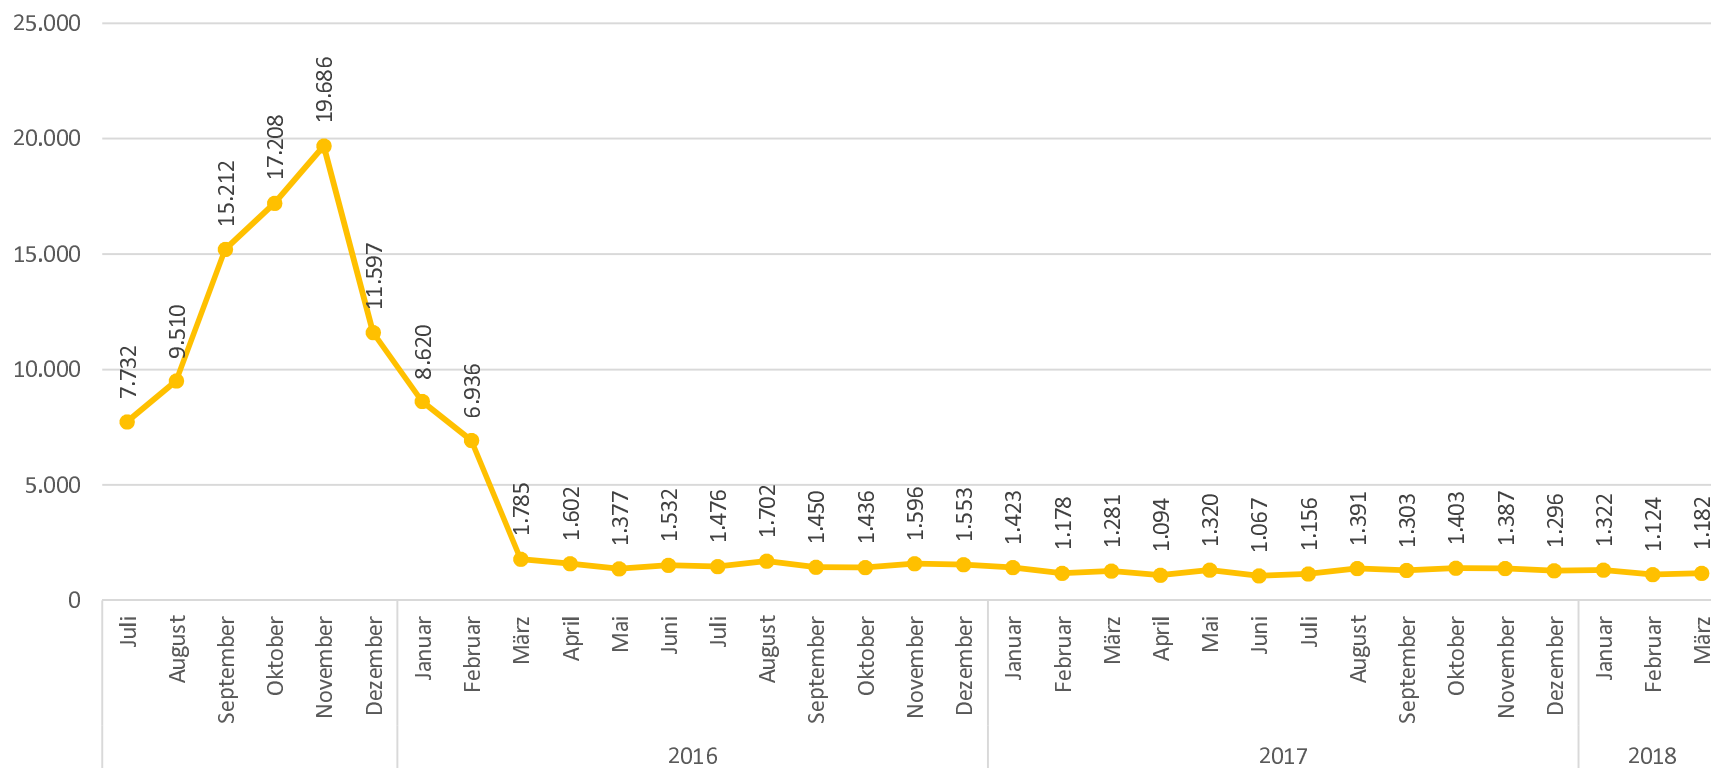

Statistische Daten zur Flüchtlingssituation

(Stand: März 2018)

**Niedersächsisches Ministerium
für Inneres und Sport**

Monatliche EASY-Zugänge im Bundesgebiet

(Quelle: BAMF)

Jahreszugänge gesamt:	2015:	2016:	2017:	2018:
	1.091.894	321.370	164.013	38.919

Monatliche EASY-Zugänge in Niedersachsen

(Quelle: BAMF)

Jahreszugänge gesamt:	2015:	2016:	2017:	2018:
	102.231	31.065	15.299	3.628

Durchschnittliche Bewohnerzahl in der Landesaufnahmebehörde Niedersachsen (LAB NI)

Abschiebungen 2016 - 2018

(Quelle: Land Niedersachsen)

	2016:	2017:	2018:
● Abschiebungen insgesamt	1.959	1.724	404
● davon Überstellungen nach der Dublin III-VO	313	597	131

Monatliche Zugänge an Asylanträgen in Niedersachsen 2014 - 2018

(Quelle: BAMF)

Hauptherkunftsländer der Asylantragstellungen in Niedersachsen im März 2018

(Quelle: BAMF)

	Herkunftsland	Anzahl Asylantragsstellungen	Entscheidungen über Asylanträge			
			Schutz- anerkennungen	Ablehnungen	sonstige Verfahrenserledigungen (z.B. Rücknahme, Einstellung des Verfahrens)	Gesamt
März 2018 insgesamt		933				
davon						
1	Syrien	180	350	2	177	529
2	Irak	117	175	135	92	402
3	Afghanistan	54	68	81	44	193
4	Georgien	45	4	70	12	86
5	Albanien	44	0	36	26	62