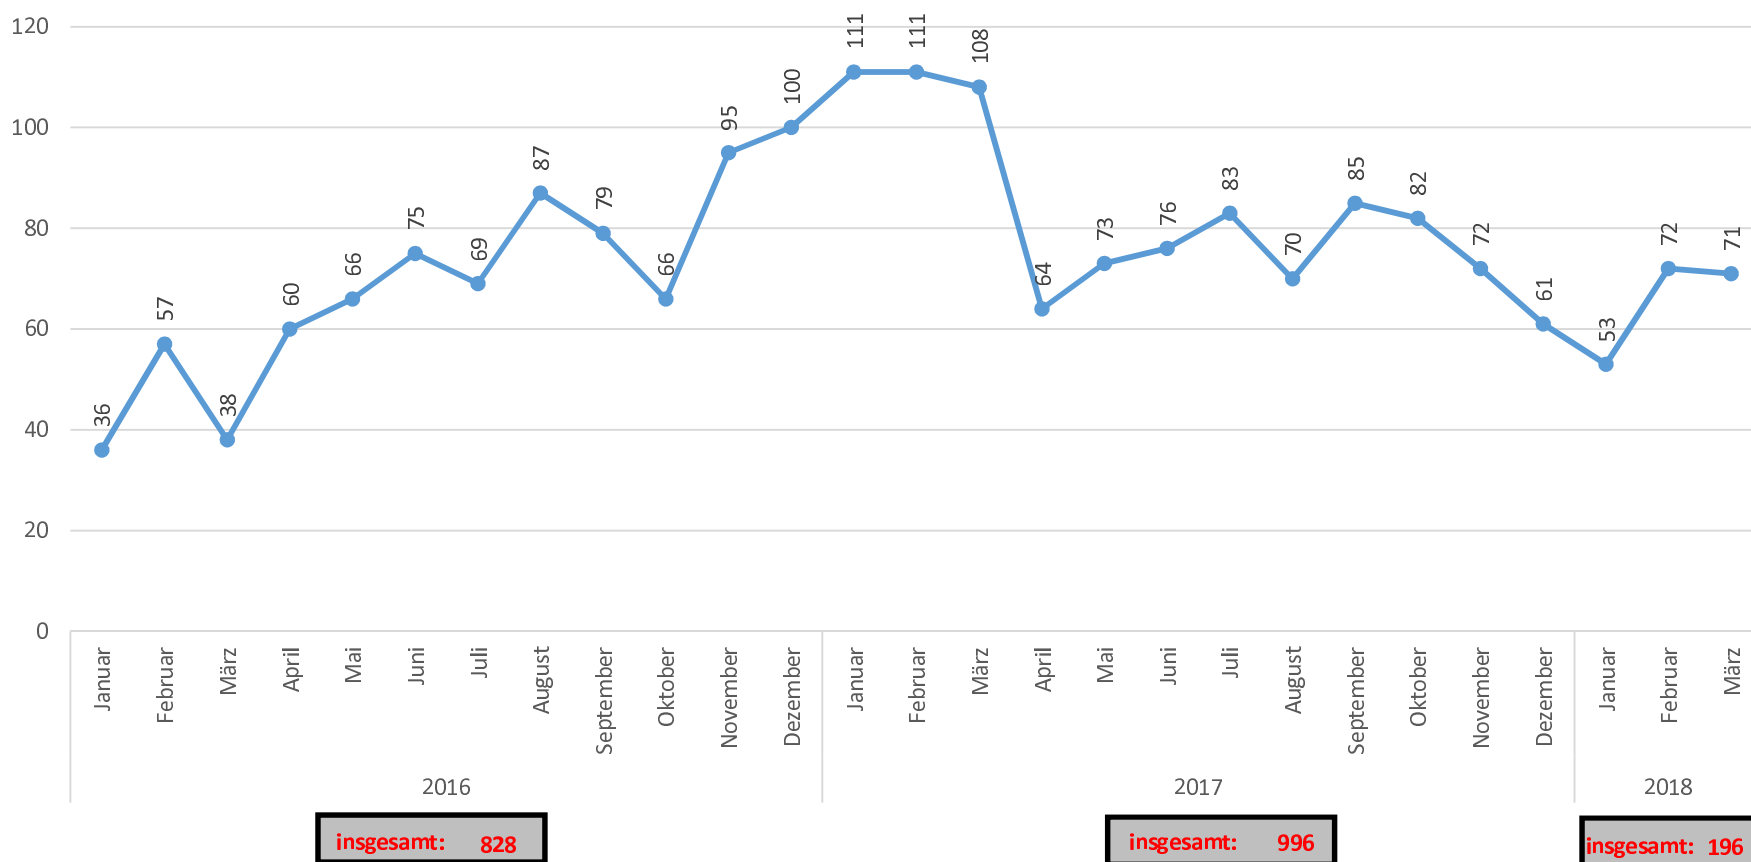

Hauptherkunftsländer der Asylantragstellungen in Niedersachsen im März 2018

(Quelle: BAMF)

	Herkunftsland	Anzahl Asylantragsstellungen	Entscheidungen über Asylanträge			
			Schutz- anerkennungen	Ablehnungen	sonstige Verfahrenserledigungen (z.B. Rücknahme, Einstellung des Verfahrens)	Gesamt
März 2018 insgesamt		933				
davon						
1	Syrien	180	350	2	177	529
2	Irak	117	175	135	92	402
3	Afghanistan	54	68	81	44	193
4	Georgien	45	4	70	12	86
5	Albanien	44	0	36	26	62

Statistik der Härtefallkommission – Eingaben – 2016 - 2018

(Quelle: Land Niedersachsen)

Nähere Informationen sind im Tätigkeitsbericht der Härtefallkommission zu finden unter www.hfk.niedersachsen.de