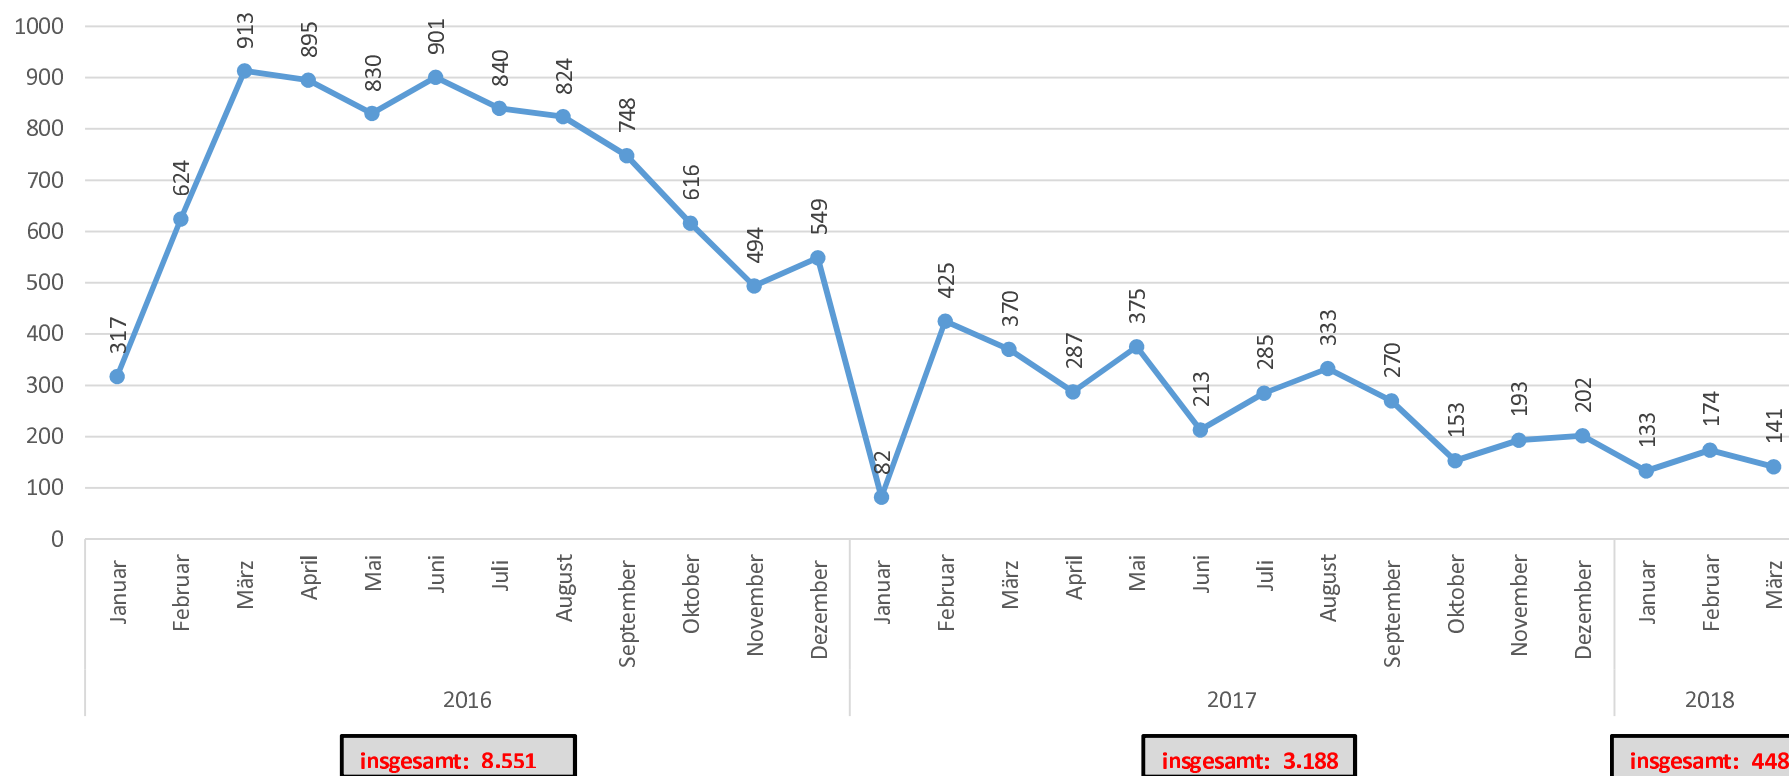

Freiwillige Ausreisen im Land Niedersachsen mit REAG/GARP-Förderung 2016 - 2018

(Quelle: Internationale Organisation für Migration - IOM)

Abgebildet werden die Zahlen der bewilligten Förderanträge für Freiwillige Ausreisen. Die Anzahl der tatsächlich ausgereisten Personen wird erst mit der Jahresabschlussstatistik abgebildet. **Daher sind die Zahlen für 2017/2018 noch vorläufig.**