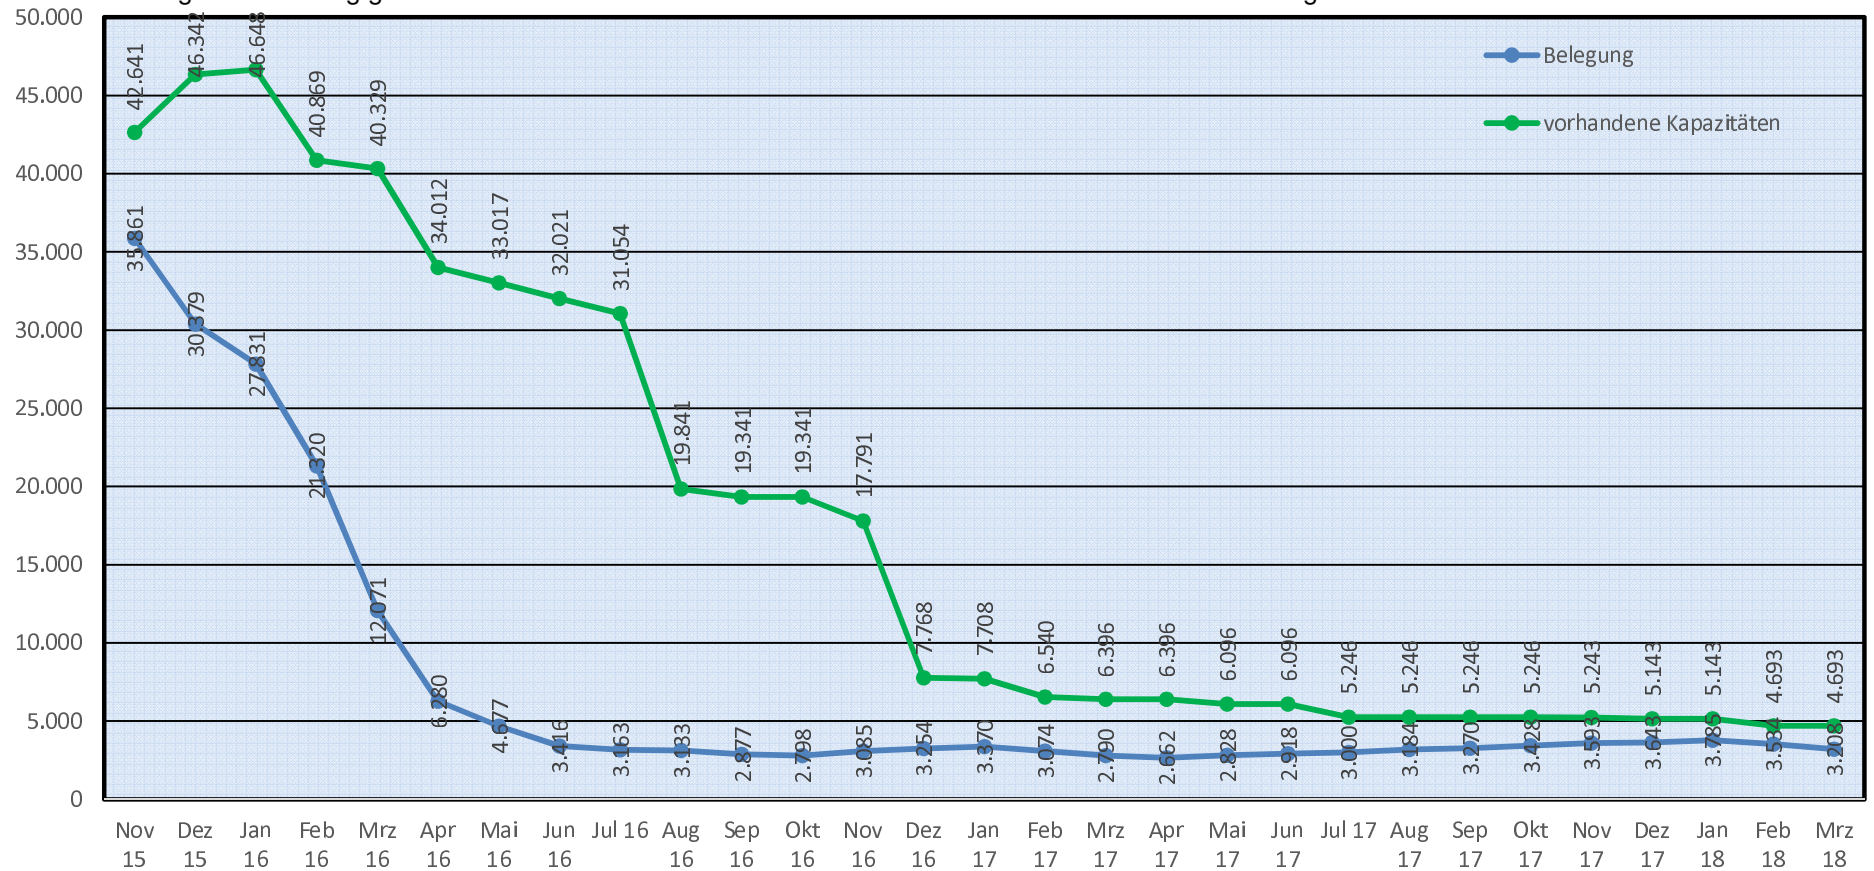

Statistische Daten zur Flüchtlingssituation

(Stand: März 2018)

**Niedersächsisches Ministerium
für Inneres und Sport**

Monatliche EASY-Zugänge im Bundesgebiet

(Quelle: BAMF)

Jahreszugänge gesamt:	2015:	2016:	2017:	2018:
	1.091.894	321.370	164.013	38.919

Monatliche EASY-Zugänge in Niedersachsen

(Quelle: BAMF)

Jahreszugänge gesamt:	2015:	2016:	2017:	2018:
	102.231	31.065	15.299	3.628

Durchschnittliche Bewohnerzahl in der Landesaufnahmebehörde Niedersachsen (LAB NI)

(Quelle: LAB NI)

Die Kapazitäten der Jahre 2015 und 2016 umfassen alle Standorte, Außenstellen, Notunterkünfte und die im Rahmen der Verwaltungsvereinbarung geschaffenen Plätze. Ab 2017 werden alle Standorte sowie die Außenstellen abgebildet.