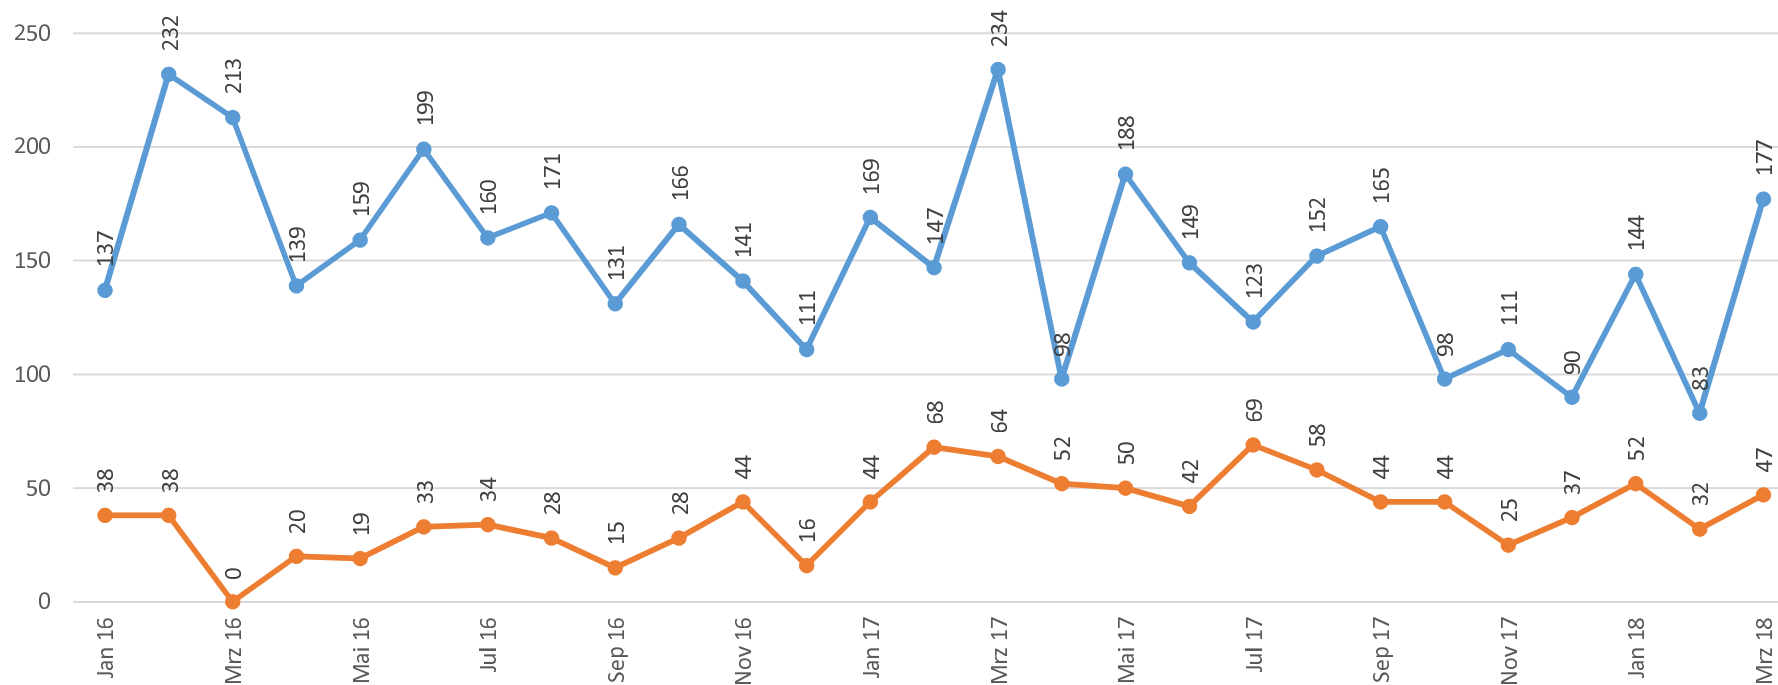

Freiwillige Ausreisen im Land Niedersachsen mit REAG/GARP-Förderung 2016 - 2018

(Quelle: Internationale Organisation für Migration - IOM)

Abgebildet werden die Zahlen der bewilligten Förderanträge für Freiwillige Ausreisen. Die Anzahl der tatsächlich ausgereisten Personen wird erst mit der Jahresabschlussstatistik abgebildet. **Daher sind die Zahlen für 2017/2018 noch vorläufig.**

Freiwillige Ausreisen im Land Niedersachsen ohne REAG/GARP-Förderung 2016 - 2018

(Quelle: Ausländerbehörden)

Die gemeldeten Daten können von den tatsächlich ausgereisten Personen abweichen. Korrekturen oder Nachmeldungen sind nicht ausgeschlossen.

Abschiebungen 2016 - 2018

(Quelle: Land Niedersachsen)

	2016:	2017:	2018:
● Abschiebungen insgesamt	1.959	1.724	404
● davon Überstellungen nach der Dublin III-VO	313	597	131

Monatliche Zugänge an Asylanträgen in Niedersachsen 2014 - 2018