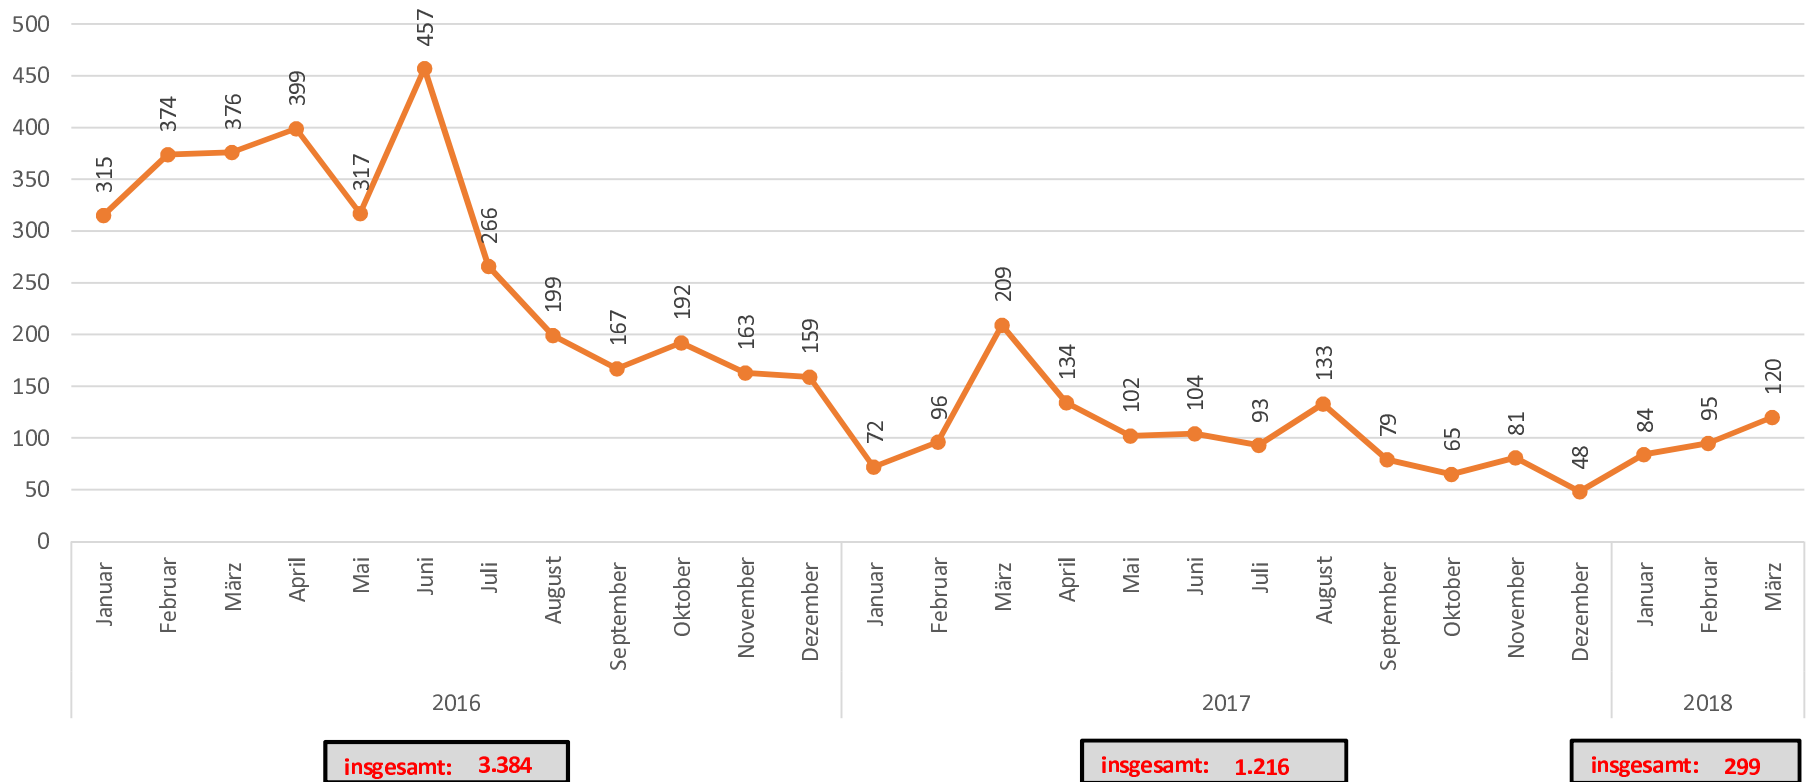

Statistische Daten zur Flüchtlingssituation

(Stand: März 2018)

**Niedersächsisches Ministerium
für Inneres und Sport**

Monatliche EASY-Zugänge im Bundesgebiet

(Quelle: BAMF)

Jahreszugänge gesamt:	2015:	2016:	2017:	2018:
	1.091.894	321.370	164.013	38.919

(Quelle: LAB NI)

Die Kapazitäten der Jahre 2015 und 2016 umfassen alle Standorte, Außenstellen, Notunterkünfte und die im Rahmen der Verwaltungsvereinbarung geschaffenen Plätze. Ab 2017 werden alle Standorte sowie die Außenstellen abgebildet.

Freiwillige Ausreisen im Land Niedersachsen mit REAG/GARP-Förderung 2016 - 2018

(Quelle: Internationale Organisation für Migration - IOM)

Abgebildet werden die Zahlen der bewilligten Förderanträge für Freiwillige Ausreisen. Die Anzahl der tatsächlich ausgereisten Personen wird erst mit der Jahresabschlussstatistik abgebildet. **Daher sind die Zahlen für 2017/2018 noch vorläufig.**

Abschiebungen 2016 - 2018

(Quelle: Land Niedersachsen)

	2016:	2017:	2018:
● Abschiebungen insgesamt	1.959	1.724	404
● davon Überstellungen nach der Dublin III-VO	313	597	131

Monatliche Zugänge an Asylanträgen in Niedersachsen 2014 - 2018