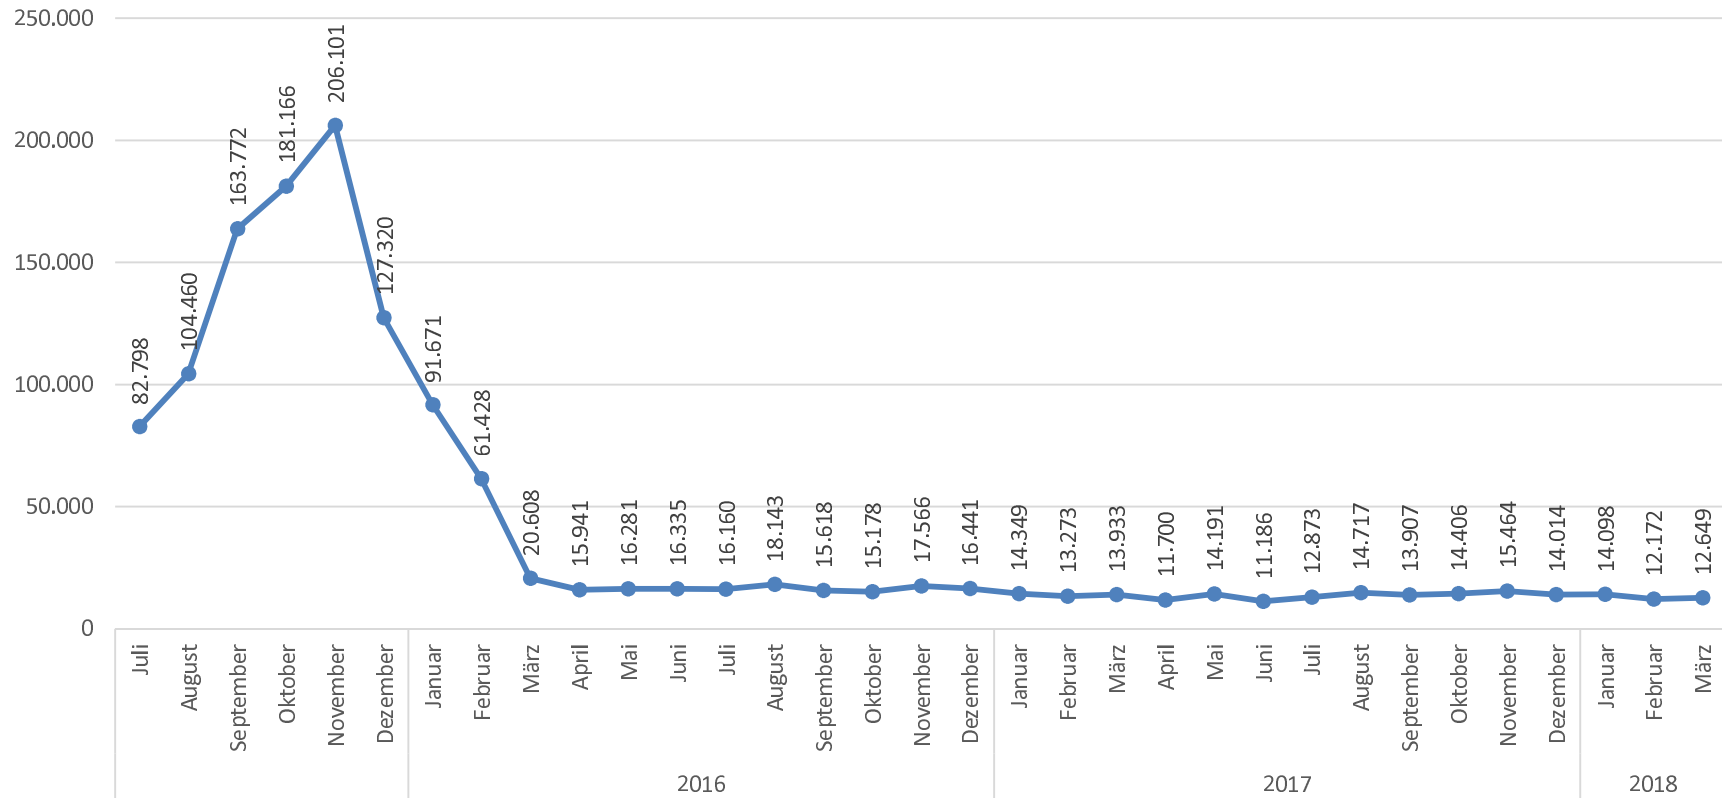

Statistische Daten zur Flüchtlingssituation

(Stand: März 2018)

**Niedersächsisches Ministerium
für Inneres und Sport**

Monatliche EASY-Zugänge im Bundesgebiet

(Quelle: BAMF)

Jahreszugänge gesamt:	2015:	2016:	2017:	2018:
	1.091.894	321.370	164.013	38.919

Monatliche EASY-Zugänge in Niedersachsen

(Quelle: BAMF)

Jahreszugänge gesamt:	2015:	2016:	2017:	2018:
	102.231	31.065	15.299	3.628

Durchschnittliche Bewohnerzahl in der Landesaufnahmebehörde Niedersachsen (LAB NI)

Abschiebungen 2016 - 2018

(Quelle: Land Niedersachsen)

	2016:	2017:	2018:
● Abschiebungen insgesamt	1.959	1.724	404
● davon Überstellungen nach der Dublin III-VO	313	597	131

Monatliche Zugänge an Asylanträgen in Niedersachsen 2014 - 2018

(Quelle: BAMF)

Hauptherkunftsländer der Asylantragstellungen in Niedersachsen im März 2018

(Quelle: BAMF)

	Herkunftsland	Anzahl Asylantragsstellungen	Entscheidungen über Asylanträge			
			Schutz- anerkennungen	Ablehnungen	sonstige Verfahrenserledigungen (z.B. Rücknahme, Einstellung des Verfahrens)	Gesamt
März 2018 insgesamt		933				
davon						
1	Syrien	180	350	2	177	529
2	Irak	117	175	135	92	402
3	Afghanistan	54	68	81	44	193
4	Georgien	45	4	70	12	86
5	Albanien	44	0	36	26	62