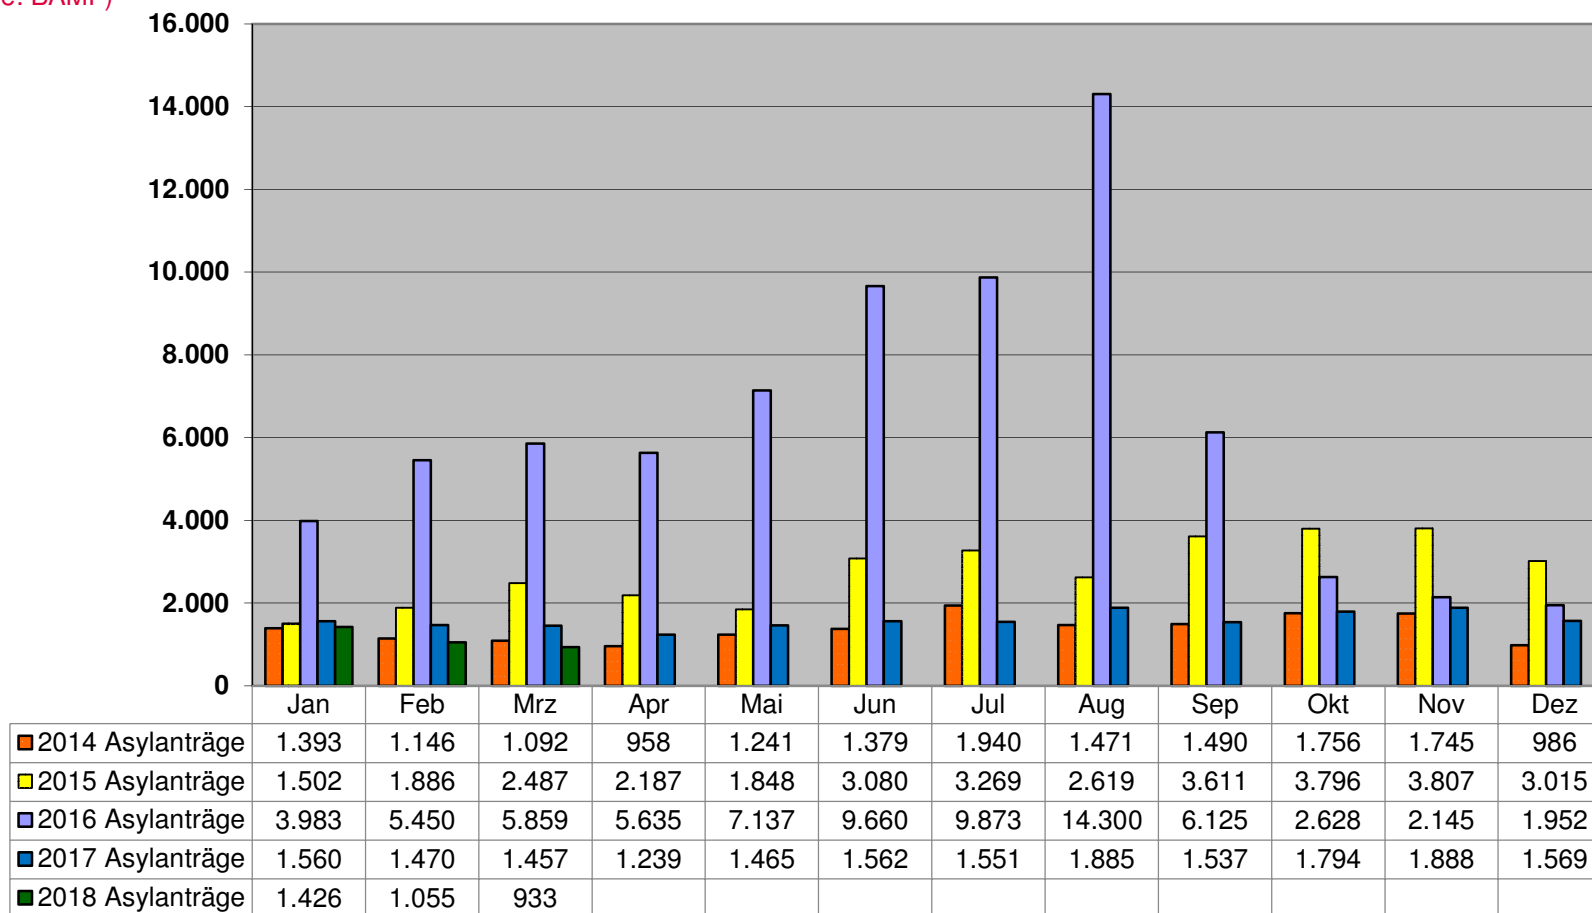

Abschiebungen 2016 - 2018

(Quelle: Land Niedersachsen)

	2016:	2017:	2018:
● Abschiebungen insgesamt	1.959	1.724	404
● davon Überstellungen nach der Dublin III-VO	313	597	131

Monatliche Zugänge an Asylanträgen in Niedersachsen 2014 - 2018

(Quelle: BAMF)

Hauptherkunftsländer der Asylantragstellungen in Niedersachsen im März 2018

(Quelle: BAMF)

	Herkunftsland	Anzahl Asylantragsstellungen	Entscheidungen über Asylanträge			
			Schutz- anerkennungen	Ablehnungen	sonstige Verfahrenserledigungen (z.B. Rücknahme, Einstellung des Verfahrens)	Gesamt
März 2018 insgesamt		933				
davon						
1	Syrien	180	350	2	177	529
2	Irak	117	175	135	92	402
3	Afghanistan	54	68	81	44	193
4	Georgien	45	4	70	12	86
5	Albanien	44	0	36	26	62