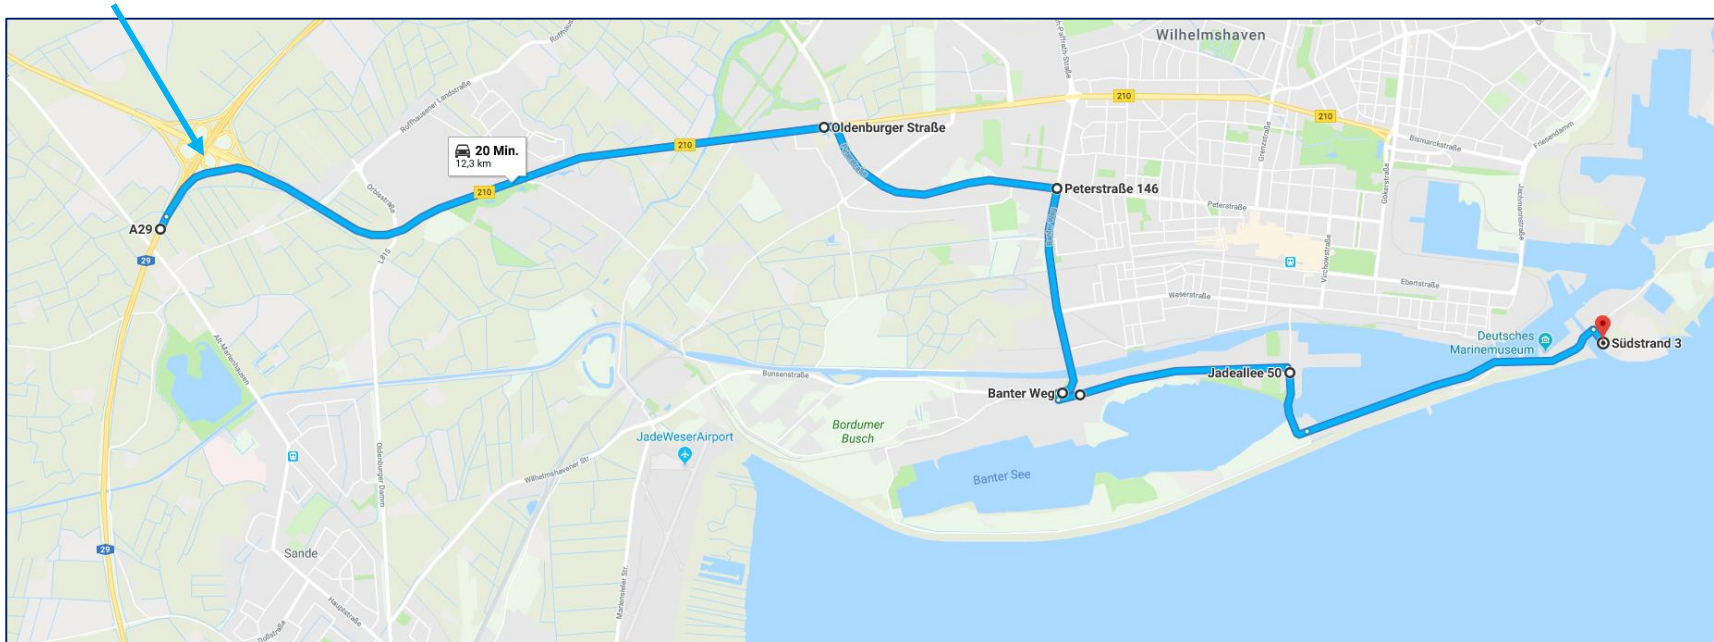

Wilhelmshavener Kreuz / Abfahrt 5

Anfahrt Kommandoübergabe Einsatzflottille 2 über A 29:

A29 (Wilhelmshavener Kreuz / Abfahrt 5) → B210 → Peterstraße → Banter Weg → Emsstraße → Jadeallee → Südstrand → Musterungsplatz